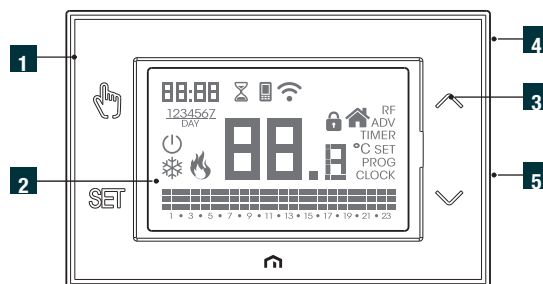

TOUCH SCREEN

NEW

FIV TOUCH WI-FI

CRONOTERMOSTATO SETTIMANALE WI-FI

Denominazione

- 1 Base in plastica per l'installazione a parete o a copertura della scatola da incasso 3 moduli
- 2 Ampio display retroilluminato per la visualizzazione della temperatura misurata e della programmazione impostata
- 3 Tasti a sfioramento retroilluminati sui lati del display
- 4 Morsetteria sul retro del dispositivo per il collegamento del carico e dell'alimentazione
- 5 Modulo Wi-Fi integrato compatibile con standard 802.11 b/g/n

CARATTERISTICHE GENERALI

Fissaggio: a parete o a copertura su scatola tipo standard 503
 Alimentazione 230Vac (-15% + 10%) 50/60Hz,
 consumo massimo: 6 VA / 230Vac - Portata relè a 250 Vac: 5 A
 Modalità di funzionamento: estate/inverno/spento
 Tipo di regolazione: ON/OFF o proporzionale
 Differenziale: 0,1 ÷ 1 °C
 Programmazione: settimanale, intervallo minimo 1 ora
 Temperature impostabili: 3 + manuale + antigelo
 Setpoint impostabile: 2 ÷ 50 °C
 Risoluzione temperatura misurata: 0,1 °C
 Precisione di misura: 0,5 °C
 Temperatura di antigelo (escludibile): 1 ÷ 50 °C
 Ritardo di accensione: 15, 30 o 45 minuti
 Precisione dell'orologio: ± 1 s/giorno
 Blocco tastiera con password per impedire modifiche da parte di persone non autorizzate
 Cambio automatico dell'ora legale e sincronizzazione automatica della data e dell'ora quando connesso alla rete
 Touch screen retroilluminato blu
 Temperatura di funzionamento: 0 ÷ 50 °C
 Temperatura di immagazzinamento: -10 ÷ 65 °C
 Umidità di funzionamento: 20% ÷ 90% RH non condensante
 Grado di protezione: IP40
 Regolamento delegato (UE) n. 811/2013; allegato IV-3:
 - Classe del dispositivo di controllo della temperatura: Classe 4; Classe IV
 - Contributo del dispositivo di controllo della temperatura all'efficienza energetica stagionale di riscaldamento d'ambiente in %: 2%