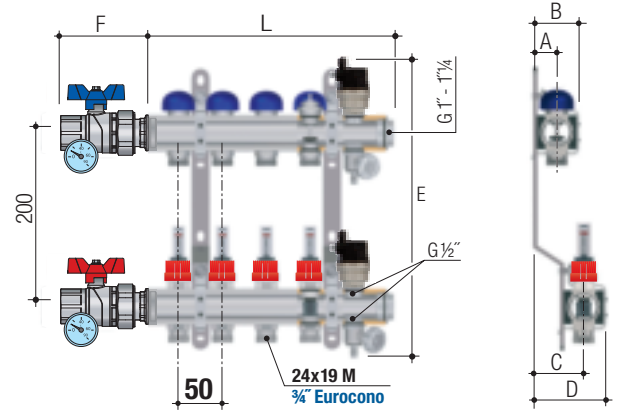

CONTROLLER

COLLETORE DA BARRA IN OTTONE
PREMONTATO CON STAFFA IN ACCIAIO

Le misure riportate sono valide per tutti i modelli di seguito elencati;
il valore **L** varia a seconda delle vie inserite (vedi tabella corrispondente)
e delle misure nominali del collettore.

Denominazione

- 1 Collettore
- 2 Tenute
- 3 Staffe di fissaggio

Materiale

UNI EN 12168 CW614N
EPDM
UNI Fe 320 UNI 10440

Tutti i collettori di distribuzione Controller ed accessori sono prodotti con finitura nichelata.

CARATTERISTICHE GENERALI

Connessioni alla linea principale da 1", 1 1/4"
Connessioni di derivazione da 24x19
oppure 3/4" Eurocono, interasse 50 mm

CONDIZIONI DI ESERCIZIO

Temperatura massima di esercizio: +90 °C
Pressione massima di esercizio: 6 bar
Istruzioni e diagrammi: vedere sezione Allegati Tecnici.

GP 2750
CONTROLLER

Interasse derivazioni **50 mm** (mandata e ritorno).

Collettore di distribuzione premontato nichelato da 1" e da 1 1/4" - derivazioni 24x19 oppure 3/4" Eurocono, composto da: valvole manuali con cappuccio predisposte per teste elettrotermiche, misuratori di portata 0-4 l/min, staffe e attacchi supplementari con 2 Valvole di sfiato e 2 Rubinetti di scarico.