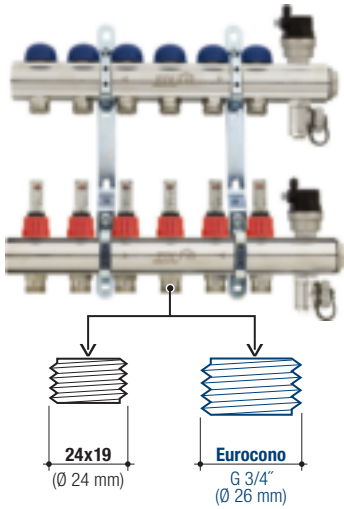

CONTROLLER

COLLETORE DA BARRA IN OTTONE
PREMONTATO CON STAFFA IN ACCIAIO

Le misure riportate sono valide per tutti i modelli di seguito elencati;
il valore **L** varia a seconda delle vie inserite (vedi tabella corrispondente)
e delle misure nominali del collettore.

Denominazione

- 1 Collettore
- 2 Tenute
- 3 Staffe di fissaggio

Materiale

UNI EN 12168 CW614N
EPDM
UNI Fe 320 UNI 10440

Tutti i collettori di distribuzione Controller ed accessori sono prodotti con finitura nichelata.

CARATTERISTICHE GENERALI

Connessioni alla linea principale da 1", 1 1/4"
Connessioni di derivazione da 24x19
oppure 3/4" Eurocono, interasse 50 mm

CONDIZIONI DI ESERCIZIO

Temperatura massima di esercizio: +90 °C
Pressione massima di esercizio: 6 bar
Istruzioni e diagrammi: vedere sezione Allegati Tecnici.

GP 2750
CONTROLLER

Interasse derivazioni **50 mm** (mandata e ritorno).

Collettore di distribuzione premontato nichelato da 1" e da 1 1/4" - derivazioni 24x19 oppure 3/4" Eurocono, composto da: valvole manuali con cappuccio predisposte per teste elettrotermiche, misuratori di portata 0-4 l/min, staffe e attacchi supplementari con 2 Valvole di sfiato e 2 Rubinetti di scarico.