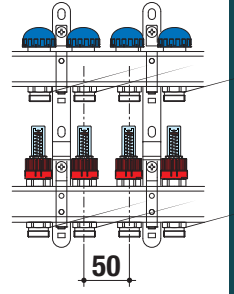

CARATTERISTICHE GENERALI

Connessioni alla linea principale da 1", 1 1/4"
Connessioni di derivazione da 24x19
oppure 3/4" Eurocono, interasse 50 mm

CONDIZIONI DI ESERCIZIO

Temperatura massima di esercizio: +90 °C
Pressione massima di esercizio: 6 bar
Istruzioni e diagrammi: vedere sezione Allegati Tecnici.

GP 2750
CONTROLLER

Interasse derivazioni **50 mm** (mandata e ritorno).

Collettore di distribuzione premontato nichelato da 1" e da 1 1/4" - derivazioni 24x19 oppure 3/4" Eurocono, composto da: valvole manuali con cappuccio predisposte per teste elettrotermiche, misuratori di portata 0-4 l/min, staffe e attacchi supplementari con 2 Valvole di sfiato e 2 Rubinetti di scarico.