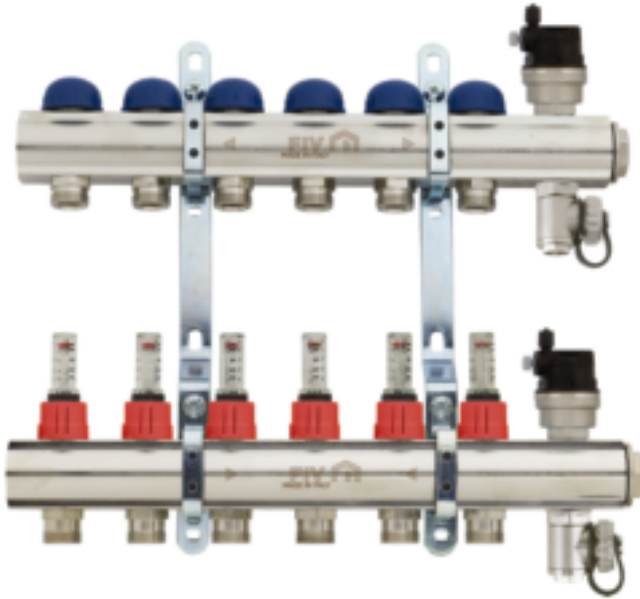

CONTROLLER

COLLETORE DA BARRA IN OTTONE
PREMONTATO CON STAFFA IN ACCIAIO

Le misure riportate sono valide per tutti i modelli di seguito elencati;
il valore **L** varia a seconda delle vie inserite (vedi tabella corrispondente)
e delle misure nominali del collettore.

Denominazione

- 1 Collettore
- 2 Tenute
- 3 Staffe di fissaggio

Materiale

UNI EN 12168 CW614N
EPDM
UNI Fe 320 UNI 10440

Tutti i collettori di distribuzione Controller ed accessori sono prodotti con finitura nichelata.

CARATTERISTICHE GENERALI

Connessioni alla linea principale da 1", 1 1/4"
Connessioni di derivazione da 24x19
oppure 3/4" Eurocono, interasse 50 mm

CONDIZIONI DI ESERCIZIO

Temperatura massima di esercizio: +90 °C
Pressione massima di esercizio: 6 bar
Istruzioni e diagrammi: vedere sezione Allegati Tecnici.

GP 2750
CONTROLLER

Interasse derivazioni **50 mm** (mandata e ritorno).

Collettore di distribuzione premontato nichelato da 1" e da 1 1/4" - derivazioni 24x19 oppure 3/4" Eurocono, composto da: valvole manuali con cappuccio predisposte per teste elettrotermiche, misuratori di portata 0-4 l/min, staffe e attacchi supplementari con 2 Valvole di sfiato e 2 Rubinetti di scarico.