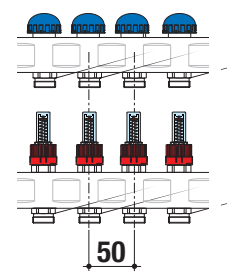

Denominazione

- 1 Collettore
- 2 Tenute
- 3 Staffe di fissaggio

Materiale

AISI 304 stainless steel
EPDM
UNI Fe 320 UNI 10440

CARATTERISTICHE GENERALI

Connessioni alla linea principale da 1"
Connessioni di derivazione da 24x19 o 3/4" Eurocono,
interasse 50 mm

CONDIZIONI DI ESERCIZIO

Temperatura massima di esercizio: 90 °C
Pressione massima di esercizio: 6 bar
Istruzioni e diagrammi: vedere sezione Allegati Tecnici.

GP 2755
CONTROLLER S

EAC

Interasse derivazioni **50 mm** (mandata e ritorno).

Collettore di distribuzione in acciaio inossidabile AISI 304 con finitura spazzolata, da 1" - derivazioni 24x19 e 3/4" Eurocono, composto da: valvole manuali con cappuccio predisposte per teste elettrotermiche, misuratori di portata 0-4 l/min, staffe e attacchi supplementari con 2 Valvole di sfiato e 2 Rubinetti di scarico.