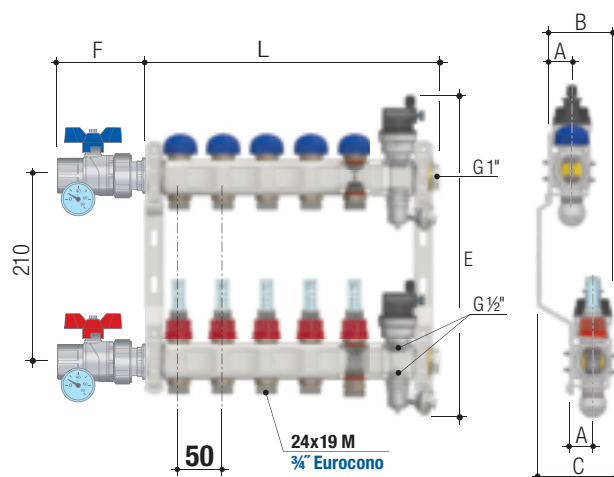

CONTROLLER S

COLLETORE DA BARRA IN ACCIAIO
CON STAFFA IN ACCIAIO

Le misure riportate sono valide per tutti i modelli di seguito elencati;
il valore **L** varia a seconda delle vie inserite (vedi tabella corrispondente)
e delle misure nominali del collettore.

Denominazione

- 1 Collettore
- 2 Tenute
- 3 Staffe di fissaggio

Materiale

AISI 304 stainless steel
EPDM
UNI Fe 320 UNI 10440

CARATTERISTICHE GENERALI

Connessioni alla linea principale da 1"
Connessioni di derivazione da 24x19 o 3/4" Eurocono,
interasse 50 mm

CONDIZIONI DI ESERCIZIO

Temperatura massima di esercizio: 90 °C
Pressione massima di esercizio: 6 bar
Istruzioni e diagrammi: vedere sezione Allegati Tecnici.

GP 2755
CONTROLLER S

EAC

Interasse derivazioni **50 mm** (mandata e ritorno).

Collettore di distribuzione in acciaio inossidabile AISI 304 con finitura spazzolata, da 1" - derivazioni 24x19 e 3/4" Eurocono, composto da: valvole manuali con cappuccio predisposte per teste elettrotermiche, misuratori di portata 0-4 l/min, staffe e attacchi supplementari con 2 Valvole di sfiato e 2 Rubinetti di scarico.