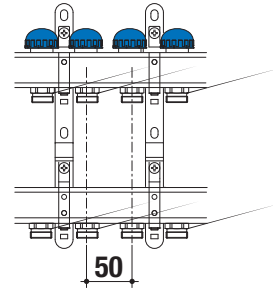

GP 2750  
CONTROLLER F

Interasse derivazioni **50 mm** (mandata e ritorno).

Collettore di distribuzione premontato nichelato da 1" e da 1"¼, derivazioni 24x19 (mandata e ritorno), indicato per la distribuzione idronica di radiatori e ventilconvettori. Completo di: valvole a regolazione manuale predisposte per teste elettrotermiche, 2 tappi ciechi con guarnizione o-ring e 2 supporti metallici doppi.

(\*) Disponibili solo su richiesta.

CODICE	Modello	L mm	A mm	B mm	C mm	D mm	E mm	F mm	Derivazione	Conf. pz/sc
6246R102	2 VIE - 1"	124	26,5	51	56,5	81	323	97	24x19	1
6246R103	3 VIE - 1"	174	26,5	51	56,5	81	323	97	24x19	1
6246R104	2 VIE - 1"	224	26,5	51	56,5	81	323	97	24x19	1
6246R105	5 VIE - 1"	274	26,5	51	56,5	81	323	97	24x19	1
6246R106	6 VIE - 1"	324	26,5	51	56,5	81	323	97	24x19	1
6246R107	7 VIE - 1"	374	26,5	51	56,5	81	323	97	24x19	1
6246R108	8 VIE - 1"	424	26,5	51	56,5	81	323	97	24x19	1
6246R109	9 VIE - 1"	474	26,5	51	56,5	81	323	97	24x19	1
6246R110	10 VIE - 1"	524	26,5	51	56,5	81	323	97	24x19	1
6246R111	11 VIE - 1"	574	26,5	51	56,5	81	323	97	24x19	1
6246R112	12 VIE - 1"	624	26,5	51	56,5	81	323	97	24x19	1
9879R104	4 VIE - 1"¼	232	30,5	58,5	60,5	89,5	364	135	24x19	1
9879R105	5 VIE - 1"¼	282	30,5	58,5	60,5	89,5	364	135	24x19	1
9879R106	6 VIE - 1"¼	332	30,5	58,5	60,5	89,5	364	135	24x19	1
9879R107	7 VIE - 1"¼	382	30,5	58,5	60,5	89,5	364	135	24x19	1
9879R108	8 VIE - 1"¼	432	30,5	58,5	60,5	89,5	364	135	24x19	1
9879R109	9 VIE - 1"¼ (*)	482	30,5	58,5	60,5	89,5	364	135	24x19	1
9879R110	10 VIE - 1"¼ (*)	532	30,5	58,5	60,5	89,5	364	135	24x19	1
9879R111	11 VIE - 1"¼ (*)	582	30,5	58,5	60,5	89,5	364	135	24x19	1
9879R112	12 VIE - 1"¼ (*)	632	30,5	58,5	60,5	89,5	364	135	24x19	1