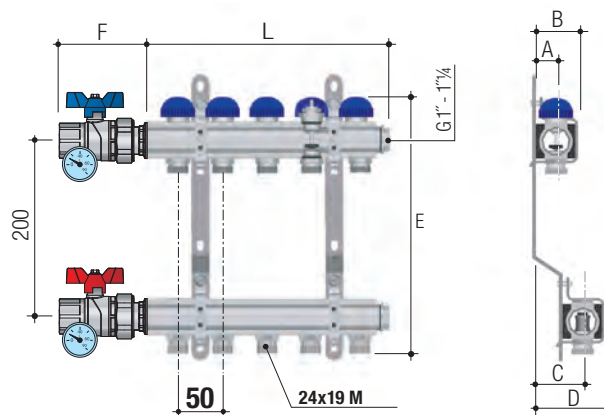

# CONTROLLER F

COLLETORE DA BARRA IN OTTONE  
PREMONTATO CON STAFFE IN ACCIAIO

Le misure riportate sono valide per tutti i modelli di seguito elencati;  
il valore **L** varia a seconda delle vie inserite (vedi tabella corrispondente)  
e delle misure nominali del collettore.

**IT** **CARATTERISTICHE GENERALI**  
 Connessioni alla linea principale da 1", 1 1/4"  
 Connessioni di derivazione da 24x19, interasse 50 mm

**CONDIZIONI DI ESERCIZIO**  
 Temperatura massima di esercizio: +110 °C  
 Pressione massima di esercizio: 10 bar  
 Istruzioni e diagrammi: vedere sezione Allegati Tecnici.

GP 2750  
CONTROLLER F

Interasse derivazioni **50 mm** (mandata e ritorno).

Collettore di distribuzione premontato nichelato da 1" e da 1"¼, derivazioni 24x19 (mandata e ritorno), indicato per la distribuzione idronica di radiatori e ventilconvettori. Completo di: valvole a regolazione manuale predisposte per teste elettrotermiche, 2 tappi ciechi con guarnizione o-ring e 2 supporti metallici doppi.