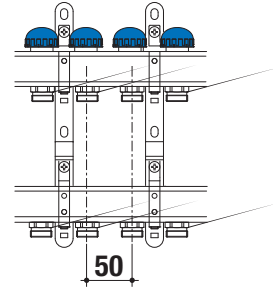

CARATTERISTICHE GENERALI

Connessioni alla linea principale da 1", 1"¼
Connessioni di derivazione da 24x19, interasse 50 mm

CONDIZIONI DI ESERCIZIO

Temperatura massima di esercizio: +110 °C
Pressione massima di esercizio: 10 bar
Istruzioni e diagrammi: vedere sezione Allegati Tecnici.

 Interasse derivazioni **50 mm** (mandata e ritorno).

Collettore di distribuzione premontato nichelato da 1" e da 1"¼, derivazioni 24x19 (mandata e ritorno), indicato per la distribuzione idronica di radiatori e ventilconvettori. Completo di: valvole a regolazione manuale predisposte per teste elettrotermiche, 2 tappi ciechi con guarnizione o-ring e 2 supporti metallici doppi.

CODICE	Modello	L mm	A mm	B mm	C mm	D mm	E mm	F mm	Derivazione	Conf. pz/sc
6246R102	2 VIE - 1"	124	26,5	51	56,5	81	323	97	24x19	1
6246R103	3 VIE - 1"	174	26,5	51	56,5	81	323	97	24x19	1
6246R104	2 VIE - 1"	224	26,5	51	56,5	81	323	97	24x19	1
6246R105	5 VIE - 1"	274	26,5	51	56,5	81	323	97	24x19	1
6246R106	6 VIE - 1"	324	26,5	51	56,5	81	323	97	24x19	1
6246R107	7 VIE - 1"	374	26,5	51	56,5	81	323	97	24x19	1
6246R108	8 VIE - 1"	424	26,5	51	56,5	81	323	97	24x19	1
6246R109	9 VIE - 1"	474	26,5	51	56,5	81	323	97	24x19	1
6246R110	10 VIE - 1"	524	26,5	51	56,5	81	323	97	24x19	1
6246R111	11 VIE - 1"	574	26,5	51	56,5	81	323	97	24x19	1
6246R112	12 VIE - 1"	624	26,5	51	56,5	81	323	97	24x19	1
9879R104	4 VIE - 1"¼	232	30,5	58,5	60,5	89,5	364	135	24x19	1
9879R105	5 VIE - 1"¼	282	30,5	58,5	60,5	89,5	364	135	24x19	1
9879R106	6 VIE - 1"¼	332	30,5	58,5	60,5	89,5	364	135	24x19	1
9879R107	7 VIE - 1"¼	382	30,5	58,5	60,5	89,5	364	135	24x19	1
9879R108	8 VIE - 1"¼	432	30,5	58,5	60,5	89,5	364	135	24x19	1
9879R109	9 VIE - 1"¼	482	30,5	58,5	60,5	89,5	364	135	24x19	1
9879R110	10 VIE - 1"¼	532	30,5	58,5	60,5	89,5	364	135	24x19	1
9879R111	11 VIE - 1"¼	582	30,5	58,5	60,5	89,5	364	135	24x19	1
9879R112	12 VIE - 1"¼	632	30,5	58,5	60,5	89,5	364	135	24x19	1