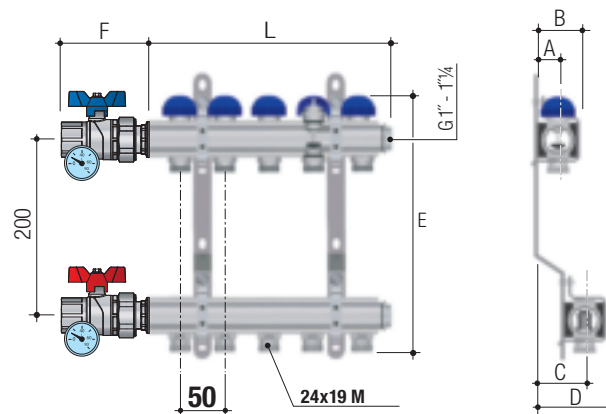

CONTROLLER F

collettori da barra premontati

NEW

CONTROLLER F

COLLETORE DA BARRA IN OTTONE
PREMONTATO CON STAFFA IN ACCIAIO

Le misure riportate sono valide per tutti i modelli di seguito elencati;
il valore **L** varia a seconda delle vie inserite (vedi tabella corrispondente)
e delle misure nominali del collettore.

CARATTERISTICHE GENERALI

Connessioni alla linea principale da 1", 1"¼
Connessioni di derivazione da 24x19, interasse 50 mm

CONDIZIONI DI ESERCIZIO

Temperatura massima di esercizio: +110 °C
Pressione massima di esercizio: 10 bar
Istruzioni e diagrammi: vedere sezione Allegati Tecnici.

 Interasse derivazioni **50 mm** (mandata e ritorno).

Collettore di distribuzione premontato nichelato da 1" e da 1"¼, derivazioni 24x19 (mandata e ritorno), indicato per la distribuzione idronica di radiatori e ventilconvettori. Completo di: valvole a regolazione manuale predisposte per teste elettrotermiche, 2 tappi ciechi con guarnizione o-ring e 2 supporti metallici doppi.