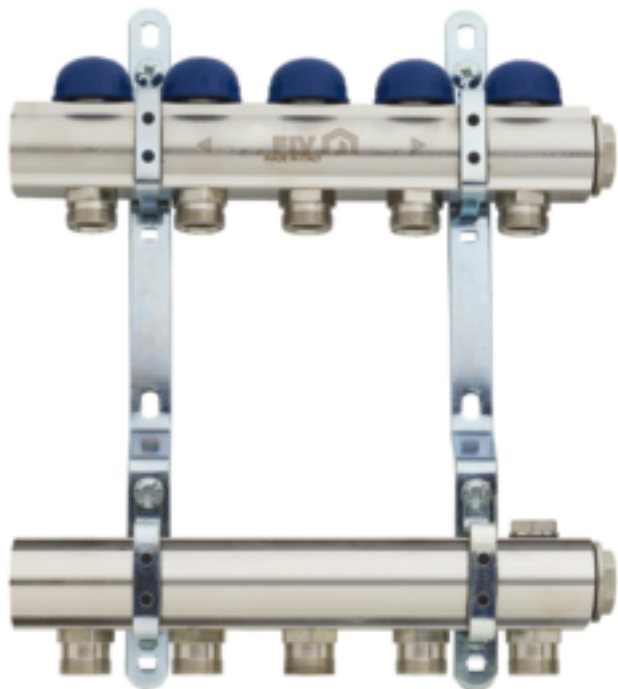

CONTROLLER F

collettori da barra premontati

NEW

CONTROLLER F

COLLETORE DA BARRA IN OTTONE
PREMONTATO CON STAFFA IN ACCIAIO

Le misure riportate sono valide per tutti i modelli di seguito elencati;
il valore **L** varia a seconda delle vie inserite (vedi tabella corrispondente)
e delle misure nominali del collettore.

Denominazione

Materiale

1	Collettore	UNI EN 12168 CW614N
2	Tenute	EPDM
3	Staffe di fissaggio	UNI Fe 320 UNI 10440

Tutti i collettori di distribuzione Controller ed accessori sono prodotti con finitura nichelata.

CARATTERISTICHE GENERALI

Connessioni alla linea principale da 1", 1"¼
Connessioni di derivazione da 24x19, interasse 50 mm

CONDIZIONI DI ESERCIZIO

Temperatura massima di esercizio: +110 °C
Pressione massima di esercizio: 10 bar
Istruzioni e diagrammi: vedere sezione Allegati Tecnici.

 Interasse derivazioni **50 mm** (mandata e ritorno).

Collettore di distribuzione premontato nichelato da 1" e da 1"¼, derivazioni 24x19 (mandata e ritorno), indicato per la distribuzione idronica di radiatori e ventilconvettori. Completo di: valvole a regolazione manuale predisposte per teste elettrotermiche, 2 tappi ciechi con guarnizione o-ring e 2 supporti metallici doppi.