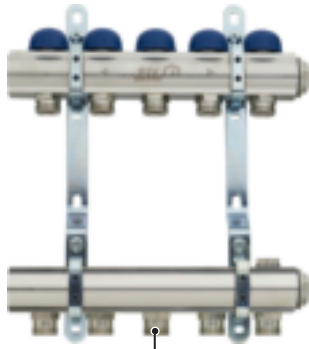

CONTROLLER F

collettori da barra premontati

NEW

CONTROLLER F

COLLETORE DA BARRA IN OTTONE
PREMONTATO CON STAFFA IN ACCIAIO

Le misure riportate sono valide per tutti i modelli di seguito elencati;
il valore **L** varia a seconda delle vie inserite (vedi tabella corrispondente)
e delle misure nominali del collettore.

Denominazione

Materiale

1	Collettore	UNI EN 12168 CW614N
2	Tenute	EPDM
3	Staffe di fissaggio	UNI Fe 320 UNI 10440

Tutti i collettori di distribuzione Controller ed accessori sono prodotti con finitura nichelata.

 Interasse derivazioni **50 mm** (mandata e ritorno).

Collettore di distribuzione premontato nichelato da 1" e da 1"¼, derivazioni 24x19 (mandata e ritorno), indicato per la distribuzione idronica di radiatori e ventilconvettori. Completo di: valvole a regolazione manuale predisposte per teste elettrotermiche, 2 tappi ciechi con guarnizione o-ring e 2 supporti metallici doppi.