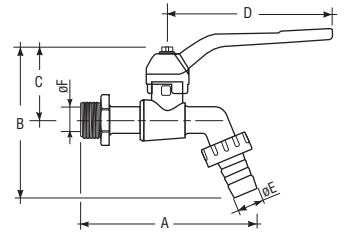

CODICE	Misura	A mm	B mm	C mm	D mm	ØE mm	ØF mm	gr	PN	Conf. pz/sc	Master pz/sc
VERSIONE BLU											
08113038	3/8"-3/4"	95	82	30	80	15	10	200	15	20	80
08113012	1/2"-3/4"	100	82	30	80	15	10	186	15	20	80
08113036	3/4"-1"	112	94	38	85	20	12	310	15	12	48
08113106	1"-1"1/4"	122	105	40	85	25	12	418	15	8	32
VERSIONE ROSSA											
08003038	3/8"-3/4"	95	82	30	80	15	10	200	15	20	80
08003012	1/2"-3/4"	100	82	30	80	15	10	186	15	20	80
08003036	3/4"-1"	112	94	38	85	20	12	310	15	12	48
08003106	1"-1"1/4"	122	105	40	85	25	12	418	15	8	32