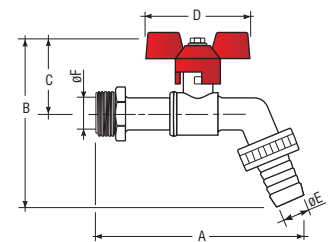

GP 2110
GARDEN EXPORT

Rubinetto a sfera Plain End, maniglia a Leva in alluminio.

Disponibile solo su richiesta.

CODICE	Misura	A mm	B mm	C mm	D mm	ØE mm	gr	PN	Conf. pz/sc	Master pz/sc
08003112	1/2"	93	56	30	80	10	156	15	20	80

GP 2100
GARDEN PESANTE

Rubinetto a sfera con portagomma, maniglia a Leva in alluminio.

CODICE	Misura	A mm	B mm	C mm	D mm	ØE mm	ØF mm	gr	PN	Conf. pz/sc	Master pz/sc
VERSIONE BLU											
08112038	3/8"-3/4"	108	93	40	85	15	10	260	20	20	80
08112012	1/2"-3/4"	108	93	40	85	15	10	260	20	20	80
08112034	3/4"-1"	119	98	40	85	20	12	338	20	12	48
08112100	1"-1"1/4"	146	115	43	85	25	15	507	20	8	32
VERSIONE ROSSA											
08002038	3/8"-3/4"	108	93	40	85	15	10	260	20	20	80
08002012	1/2"-3/4"	108	93	40	85	15	10	260	20	20	80
08002034	3/4"-1"	119	98	40	85	20	12	338	20	12	48
08002100	1"-1"1/4"	146	115	43	85	25	15	507	20	8	32

GP 2100
GARDEN PESANTE

Rubinetto a sfera con portagomma, maniglia a Farfalla in alluminio.

CODICE	Misura	A mm	B mm	C mm	D mm	ØE mm	ØF mm	gr	PN	Conf. pz/sc	Master pz/sc
08002039	3/8"-3/4"	108	91	38	60	15	10	255	20	20	80
08002013	1/2"-3/4"	108	91	38	60	15	10	248	20	20	80
08002035	3/4"-1"	119	96	38	60	20	12	330	20	12	48
08002101	1"-1"1/4"	146	113	41	60	25	15	502	20	8	32