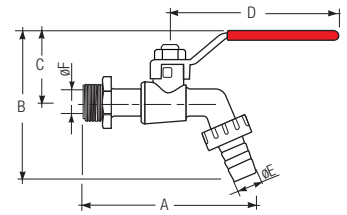

CODICE	Misura	A mm	B mm	C mm	D mm	ØE mm	ØF mm	PN	gr	Conf. pz/sc	Master pz/sc
6048R004	1/2" - 3/4"	100	80	28	86,2	15	10	15	208	20	80