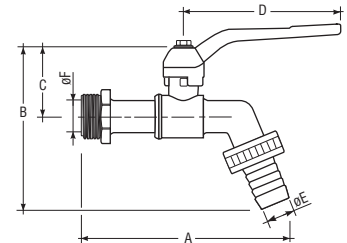

GP 2110
GARDEN EXPORT

Rubinetto a sfera con portagomma, maniglia a Farfalla in alluminio.

CODICE	Misura	A mm	B mm	C mm	D mm	ØE mm	ØF mm	gr	PN	Conf. pz/sc	Master pz/sc
08003039	3/8"-3/4"	95	82	30	50	15	10	200	15	20	80
08003013	1/2"-3/4"	100	82	30	50	15	10	180	15	20	80
08003037	3/4"-1"	112	94	38	60	20	12	292	15	12	48
08003107	1"-1"1/4"	122	105	40	60	25	12	425	15	8	32

GP 2110
GARDEN EXPORT

Rubinetto a sfera Plain End, maniglia a Leva in alluminio.

Disponibile solo su richiesta.

CODICE	Misura	A mm	B mm	C mm	D mm	ØE mm	gr	PN	Conf. pz/sc	Master pz/sc
08003112	1/2"	93	56	30	80	10	156	15	20	80

GP 2110
GARDEN EXPORT

Rubinetto a sfera con portagomma con leva acciaio plastificata rossa.

CODICE	Misura	A mm	B mm	C mm	D mm	ØE mm	ØF mm	PN	gr	Conf. pz/sc	Master pz/sc
6048R004	1/2" - 3/4"	100	80	28	86,2	15	10	15	208	20	80

GP 2100
GARDEN PESANTE

Rubinetto a sfera con portagomma, maniglia a Leva in alluminio.

CODICE	Misura	A mm	B mm	C mm	D mm	ØE mm	ØF mm	gr	PN	Conf. pz/sc	Master pz/sc
VERSIONE BLU											
08112038	3/8"-3/4"	108	93	40	85	15	10	260	20	20	80
08112012	1/2"-3/4"	108	93	40	85	15	10	260	20	20	80
08112034	3/4"-1"	119	98	40	85	20	12	338	20	12	48
08112100	1"-1"1/4"	146	115	43	85	25	15	507	20	8	32
VERSIONE ROSSA											
08002038	3/8"-3/4"	108	93	40	85	15	10	260	20	20	80
08002012	1/2"-3/4"	108	93	40	85	15	10	260	20	20	80
08002034	3/4"-1"	119	98	40	85	20	12	338	20	12	48
08002100	1"-1"1/4"	146	115	43	85	25	15	507	20	8	32