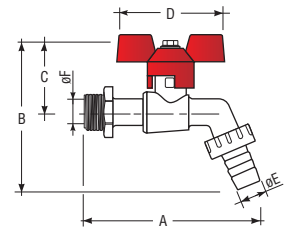

IT CARATTERISTICHE GENERALI

Gamma: Da 3/8" a 1"
 Attacco maschio: Filettatura UNI EN ISO 228/1 (DIN 259)
 Manovra: Rotazione di 90° dell'organo di manovra.
 Organi di manovra: Leva in alluminio e Farfalla in alluminio.

L'ottone CW617N-DW, il Teflon (P.T.F.E.), e gli O-Ring in EPDM Perossidico a contatto con il fluido, sono conformi al D.M. 174 (del 06/04/2004).

GP 2110
GARDEN EXPORT

Rubinetto a sfera con portagomma, maniglia a Leva in alluminio.

CODICE	Misura	A mm	B mm	C mm	D mm	ØE mm	ØF mm	gr	PN	Conf. pz/sc	Master pz/sc
VERSIONE BLU											
08113038	3/8"-3/4"	95	82	30	80	15	10	200	15	20	80
08113012	1/2"-3/4"	100	82	30	80	15	10	186	15	20	80
08113036	3/4"-1"	112	94	38	85	20	12	310	15	12	48
08113106	1"-1"1/4"	122	105	40	85	25	12	418	15	8	32
VERSIONE ROSSA											
08003038	3/8"-3/4"	95	82	30	80	15	10	200	15	20	80
08003012	1/2"-3/4"	100	82	30	80	15	10	186	15	20	80
08003036	3/4"-1"	112	94	38	85	20	12	310	15	12	48
08003106	1"-1"1/4"	122	105	40	85	25	12	418	15	8	32

GP 2110
GARDEN EXPORT

Rubinetto a sfera con portagomma, maniglia a Farfalla in alluminio.

CODICE	Misura	A mm	B mm	C mm	D mm	ØE mm	ØF mm	gr	PN	Conf. pz/sc	Master pz/sc
08003039	3/8"-3/4"	95	82	30	50	15	10	200	15	20	80
08003013	1/2"-3/4"	100	82	30	50	15	10	180	15	20	80
08003037	3/4"-1"	112	94	38	60	20	12	292	15	12	48
08003107	1"-1"1/4"	122	105	40	60	25	12	425	15	8	32