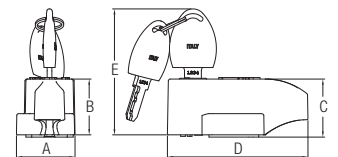

CODICE	Misura	A mm	B mm	C mm	D mm	E mm	Conf. pz/sc
4405R004	1/2" - 3/4" (*)	31	29,5	31	74	67	1
4405R006	1" - 1"1/4" (**)	31	29,5	31	74	67	1

(*) Compatibile con rubinetti GARDEN PESANTE misure 1/2" - 3/4" e 3/4" - 1".

(**) Compatibile con GARDEN PESANTE misure 1" - 1"1/4".

Articoli non compatibili con GARDEN EXPORT.