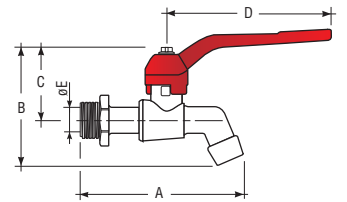

GP 2110
GARDEN EXPORT

Rubinetto a sfera con portagomma, maniglia a Farfalla in alluminio.

CODICE	Misura	A mm	B mm	C mm	D mm	ØE mm	ØF mm	gr	PN	Conf. pz/sc	Master pz/sc
08003039	3/8"-3/4"	95	82	30	50	15	10	200	15	20	80
08003013	1/2"-3/4"	100	82	30	50	15	10	180	15	20	80
08003037	3/4"-1"	112	94	38	60	20	12	292	15	12	48
08003107	1"-1"1/4"	122	105	40	60	25	12	425	15	8	32

GP 2110
GARDEN EXPORT

Rubinetto a sfera Plain End, maniglia a Leva in alluminio.

Disponibile solo su richiesta.

CODICE	Misura	A mm	B mm	C mm	D mm	ØE mm	gr	PN	Conf. pz/sc	Master pz/sc
08003112	1/2"	93	56	30	80	10	156	15	20	80