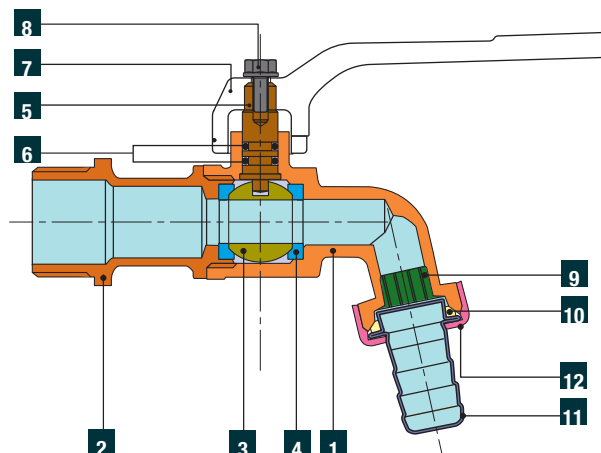

GARDEN Export - Pesante

RUBINETTI A SFERA

Denominazione	Pz.	Materiale
1 Corpo	1	UNI EN 12165 CW617N - DW
2 Manicotto	1	UNI EN 12165 CW617N - DW
3 Sfera	1	UNI EN 12165 CW617N - DW UNI EN 12164 CW617N - DW
4 Sedi tenuta sfera	2	P.T.F.E.
5 Asta	1	UNI EN 12164 CW617N - DW
6 O-Ring tenuta asta	2	EPDM Perossidico 70 Sh A (ASTM D2240)
7 Leva	1	Alluminio verniciato
Farfalla	1	Alluminio verniciato
8 Vite	1	Acciaio zincato
9 Rompigetto	1	Nylon
10 Guarnizione tenuta portagomma	1	EPDM Perossidico 70 Sh A (ASTM D2240)
11 Portagomma	1	UNI EN 12165 CW617N - DW UNI EN 12164 CW617N - DW Acciaio inox AISI 304
12 Girello	1	UNI EN 12165 CW617N - DW UNI EN 12164 CW617N - DW

IT CARATTERISTICHE GENERALI

Gamma: Da 3/8" a 1"
 Attacco maschio: Filettatura UNI EN ISO 228/1 (DIN 259)
 Manovra: Rotazione di 90° dell'organo di manovra.
 Organi di manovra: Leva in alluminio e Farfalla in alluminio.