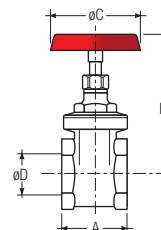

## Denominazione

Corpo - Disco - Vitone

Corpo per versione BRONZO

Asta - Calotta Premistoppa

Guarnizione per vitone e corpo

Stoppa tenuta Asta

Volantino

Dado

UNI EN ISO 228/1

See PN in the dimensional tables

From -10°C to +90°C

GP 2025  
SARACINESCHE

Saracinesca in Ottone Femmina-Femmina sabbiata, con Volantino.

CODICE	Misura	A mm	B mm	∅C mm	∅D mm	gr	PN	Conf. pz/sc	Master pz/sc
08016038	3/8"	33	67	45	13	160	16	20	120
08016012	1/2"	35	68	45	13,5	160	10	20	120
08016034	3/4"	39	68	45	15,5	190	10	20	120
08016100	1"	43	80	50	19	270	10	20	60
08016114	1"1/4	48	86	55	27	415	10	10	40
08016112	1"1/2	54	107	60	33	545	10	10	30
08016200	2"	58	134	70	45	830	10	5	20
08016212	2"1/2	64	175	100	60	1680	16	1	12
08016300	3"	74	200	100	72	2350	16	1	8
08016400	4"	84	235	120	93	4150	16	1	4
08016500	5"	107	300	140	117	8500	16	1	2
08016600	6"	113	350	170	143	13000	16	1	2

GP 2025  
SARACINESCHE

Saracinesca in Bronzo Femmina-Femmina sabbiata, con Volantino.

CODICE	Misura	A mm	B mm	∅C mm	∅D mm	gr	PN	Conf. pz/sc	Master pz/sc
08017038	3/8"	38	66	45	13	160	16	20	120
08017012	1/2"	38	68	45	15	200	16	20	120
08017034	3/4"	45	78	50	19	290	16	20	120
08017100	1"	48	92	55	24	380	16	10	60
08017114	1"1/4	51	108	60	32	570	16	10	40
08017112	1"1/2	58	125	70	37	810	16	5	30
08017200	2"	62	145	80	47	1210	16	5	20
08017212	2"1/2	76	175	100	60	2100	16	1	12
08017300	3"	80	200	100	72	2700	16	1	8
08017400	4"	96	240	120	93	4800	16	1	4