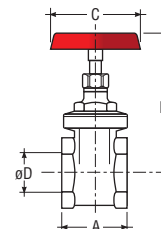

GP 2025  
SARACINESCHE

Saracinesca in Ottone Femmina-Femmina sabbiata, con Volantino.

CODICE	Misura	A mm	B mm	∅C mm	∅D mm	gr	PN	Conf. pz/sc	Master pz/sc
08016038	3/8"	33	67	45	13	160	16	20	120
08016012	1/2"	35	68	45	13,5	160	10	20	120
08016034	3/4"	39	68	45	15,5	190	10	20	120
08016100	1"	43	80	50	19	270	10	20	60
08016114	1"1/4	48	86	55	27	415	10	10	40
08016112	1"1/2	54	107	60	33	545	10	10	30
08016200	2"	58	134	70	45	830	10	5	20
08016212	2"1/2	64	175	100	60	1680	16	1	12
08016300	3"	74	200	100	72	2350	16	1	8
08016400	4"	84	235	120	93	4150	16	1	4
08016500	5"	107	300	140	117	8500	16	1	2
08016600	6"	113	350	170	143	13000	16	1	2

GP 2025  
SARACINESCHE

Saracinesca in Bronzo Femmina-Femmina sabbiata, con Volantino.

CODICE	Misura	A mm	B mm	∅C mm	∅D mm	gr	PN	Conf. pz/sc	Master pz/sc
08017038	3/8"	38	66	45	13	160	16	20	120
08017012	1/2"	38	68	45	15	200	16	20	120
08017034	3/4"	45	78	50	19	290	16	20	120
08017100	1"	48	92	55	24	380	16	10	60
08017114	1"1/4	51	108	60	32	570	16	10	40
08017112	1"1/2	58	125	70	37	810	16	5	30
08017200	2"	62	145	80	47	1210	16	5	20
08017212	2"1/2	76	175	100	60	2100	16	1	12
08017300	3"	80	200	100	72	2700	16	1	8
08017400	4"	96	240	120	93	4800	16	1	4