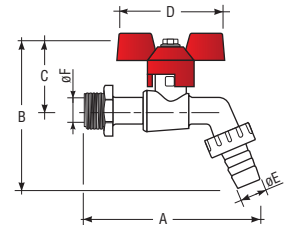

CODICE	Misura	A mm	B mm	C mm	D mm	ØE mm	ØF mm	gr	PN	Conf. pz/sc	Master pz/sc
08003039	3/8"-3/4"	95	82	30	50	15	10	200	15	20	80
08003013	1/2"-3/4"	100	82	30	50	15	10	180	15	20	80
08003037	3/4"-1"	112	94	38	60	20	12	292	15	12	48
08003107	1"-1"1/4"	122	105	40	60	25	12	425	15	8	32