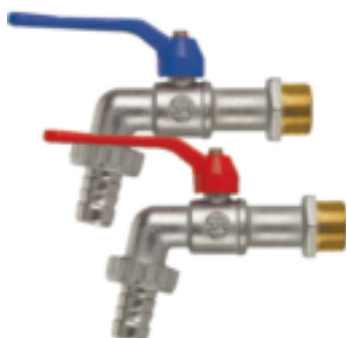

GP 2100
GARDEN PESANTE

Rubinetto a sfera con portagomma, maniglia a Leva in alluminio.