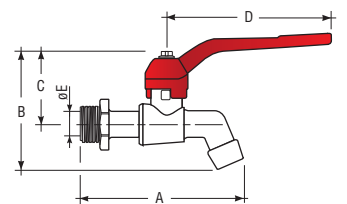

GP 2110
GARDEN EXPORT

Rubinetto a sfera con portagomma, maniglia a Farfalla in alluminio

CODICE	Misura	A mm	B mm	C mm	D mm	ØE mm	ØF mm	gr	PN	Conf. pz/sc	Master pz/sc
08003039	3/8"-3/4"	95	82	30	50	15	10	200	15	20	80
08003013	1/2"-3/4"	100	82	30	50	15	10	180	15	20	80
08003037	3/4"-1"	112	94	38	60	20	12	292	15	12	48
08003107	1"-1"1/4"	122	105	40	60	25	12	425	15	8	32

GP 2110
GARDEN EXPORT

Rubinetto a sfera Plain End, maniglia a Leva in alluminio.

CODICE	Misura	A mm	B mm	C mm	D mm	ØE mm	gr	PN	Conf. pz/sc	Master pz/sc
08003112	1/2"	93	56	30	80	10	156	15	20	80

GP 2110
GARDEN EXPORT