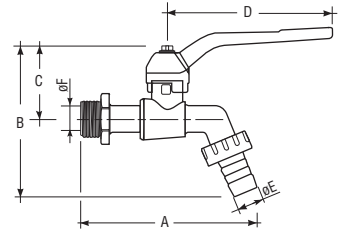

CODICE	Misura	A mm	B mm	C mm	D mm	ØE mm	ØF mm	gr	PN	Conf. pz/sc	Master pz/sc
VERSIONE BLU											
08113038	3/8"-3/4"	95	82	30	80	15	10	200	15	20	80
08113012	1/2"-3/4"	100	82	30	80	15	10	186	15	20	80
08113036	3/4"-1"	112	94	38	85	20	12	310	15	12	48
08113106	1"-1"1/4"	122	105	40	85	25	12	418	15	8	32

CODICE	Misura	A mm	B mm	C mm	D mm	ØE mm	ØF mm	gr	PN	Conf. pz/sc	Master pz/sc
VERSIONE ROSSA											
08003038	3/8"-3/4"	95	82	30	80	15	10	200	15	20	80
08003012	1/2"-3/4"	100	82	30	80	15	10	186	15	20	80
08003036	3/4"-1"	112	94	38	85	20	12	310	15	12	48
08003106	1"-1"1/4"	122	105	40	85	25	12	418	15	8	32