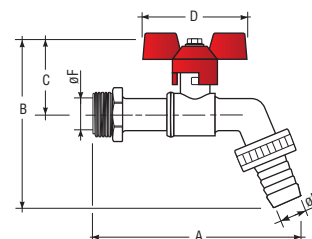

GP 2110
GARDEN EXPORT

Rubinetto a sfera Plain End, maniglia a Leva in alluminio.

CODICE	Misura	A mm	B mm	C mm	D mm	ØE mm	gr	PN	Conf. pz/sc	Master pz/sc
08003112	1/2"	93	56	30	80	10	156	15	20	80

GP 2110
GARDEN EXPORT

Rubinetto a sfera con portagomma con leva acciaio plastificata rossa.

CODICE	Misura	A mm	B mm	C mm	D mm	øE mm	øF mm	PN	gr	Conf. pz/sc	Master pz/sc
6048R004	1/2" - 3/4"	100	80	28	86,2	15	10	15	208	20	80

GP 2100
GARDEN PESANTE

Rubinetto a sfera con portagomma, maniglia a Leva in alluminio.

CODICE	Misura	A mm	B mm	C mm	D mm	øE mm	øF mm	gr	PN	Conf. pz/sc	Master pz/sc
VERSIONE BLU											
08112038	3/8"-3/4"	108	93	40	85	15	10	260	20	20	80
08112012	1/2"-3/4"	108	93	40	85	15	10	260	20	20	80
08112034	3/4"-1"	119	98	40	85	20	12	338	20	12	48
08112100	1"-1"1/4	146	115	43	85	25	15	507	20	8	32
VERSIONE ROSSA											
08002038	3/8"-3/4"	108	93	40	85	15	10	260	20	20	80
08002012	1/2"-3/4"	108	93	40	85	15	10	260	20	20	80
08002034	3/4"-1"	119	98	40	85	20	12	338	20	12	48
08002100	1"-1"1/4	146	115	43	85	25	15	507	20	8	32

GP 2100
GARDEN PESANTE

Rubinetto a sfera con portagomma, maniglia a Farfalla in alluminio.

CODICE	Misura	A mm	B mm	C mm	D mm	øE mm	øF mm	gr	PN	Conf. pz/sc	Master pz/sc
08002039	3/8"-3/4"	108	91	38	60	15	10	255	20	20	80
08002013	1/2"-3/4"	108	91	38	60	15	10	248	20	20	80
08002035	3/4"-1"	119	96	38	60	20	12	330	20	12	48
08002101	1"-1"1/4	146	113	41	60	25	15	502	20	8	32