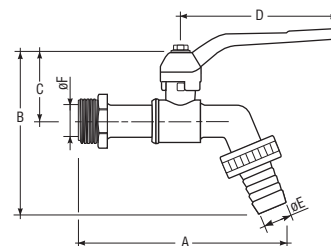

GP 2110
GARDEN EXPORT

Rubinetto a sfera con portagomma, maniglia a Farfalla in alluminio

CODICE	Misura	A mm	B mm	C mm	D mm	ØE mm	ØF mm	gr	PN	Conf. pz/sc	Master pz/sc
08003039	3/8"-3/4"	95	82	30	50	15	10	200	15	20	80
08003013	1/2"-3/4"	100	82	30	50	15	10	180	15	20	80
08003037	3/4"-1"	112	94	38	60	20	12	292	15	12	48
08003107	1"-1"1/4"	122	105	40	60	25	12	425	15	8	32

GP 2110
GARDEN EXPORT

Rubinetto a sfera Plain End, maniglia a Leva in alluminio.

CODICE	Misura	A mm	B mm	C mm	D mm	ØE mm	gr	PN	Conf. pz/sc	Master pz/sc
08003112	1/2"	93	56	30	80	10	156	15	20	80

GP 2110
GARDEN EXPORT

Rubinetto a sfera con portagomma con leva acciaio plastificata rossa.

CODICE	Misura	A mm	B mm	C mm	D mm	øE mm	øF mm	PN	gr	Conf. pz/sc	Master pz/sc
6048R004	1/2" - 3/4"	100	80	28	86,2	15	10	15	208	20	80

GP 2100
GARDEN PESANTE

Rubinetto a sfera con portagomma, maniglia a Leva in alluminio.

CODICE	Misura	A mm	B mm	C mm	D mm	øE mm	øF mm	gr	PN	Conf. pz/sc	Master pz/sc
VERSIONE BLU											
08112038	3/8"-3/4"	108	93	40	85	15	10	260	20	20	80
08112012	1/2"-3/4"	108	93	40	85	15	10	260	20	20	80
08112034	3/4"-1"	119	98	40	85	20	12	338	20	12	48
08112100	1"-1"1/4	146	115	43	85	25	15	507	20	8	32
VERSIONE ROSSA											
08002038	3/8"-3/4"	108	93	40	85	15	10	260	20	20	80
08002012	1/2"-3/4"	108	93	40	85	15	10	260	20	20	80
08002034	3/4"-1"	119	98	40	85	20	12	338	20	12	48
08002100	1"-1"1/4	146	115	43	85	25	15	507	20	8	32