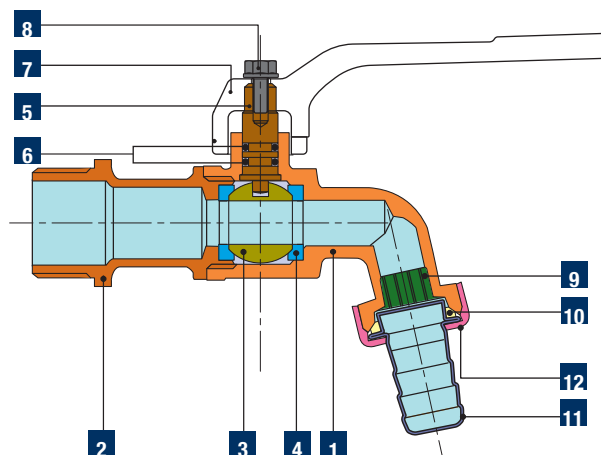

GARDEN Export - Pesante

RUBINETTI A SFERA

Denominazione	Pz.	Materiale
1 Corpo	1	UNI EN 12165 CW617N - DW
2 Manicotto	1	UNI EN 12165 CW617N - DW
3 Sfera	1	UNI EN 12165 CW617N - DW UNI EN 12164 CW617N - DW
4 Sedi tenuta sfera	2	P.T.F.E.
5 Asta	1	UNI EN 12164 CW617N - DW
6 O-Ring tenuta asta	2	EPDM Perossidico 70 Sh A (ASTM D2240)
7 Leva	1	AL, painted
Farfalla	1	AL, painted
8 Vite	1	Zinc-plated Steel
9 Rompigetto	1	Nylon
10 Guarnizione tenuta portagomma	1	EPDM Perossidico 70 Sh A (ASTM D2240)
11 Portagomma	1	UNI EN 12165 CW617N - DW UNI EN 12164 CW617N - DW
12 Girello	1	UNI EN 12165 CW617N - DW UNI EN 12164 CW617N - DW

CARATTERISTICHE GENERALI

Gamma: Da 3/8" a 1"
 Attacco maschio: Filettatura UNI EN ISO 228/1 (DIN 259)
 Manovra: Rotazione di 90° dell'organo di manovra.
 Organi di manovra: Leva in alluminio e Farfalla in alluminio.