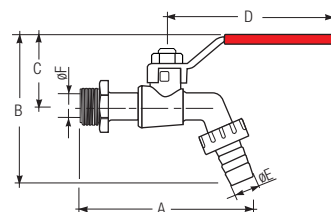

GP 2110
GARDEN EXPORT

Rubinetto a sfera con portagomma, maniglia a Farfalla in alluminio

CODICE	Misura	A mm	B mm	C mm	D mm	ØE mm	ØF mm	gr	PN	Conf. pz/sc	Master pz/sc
08003039	3/8"-3/4"	95	82	30	50	15	10	200	15	20	80
08003013	1/2"-3/4"	100	82	30	50	15	10	180	15	20	80
08003037	3/4"-1"	112	94	38	60	20	12	292	15	12	48
08003107	1"-1"1/4"	122	105	40	60	25	12	425	15	8	32

GP 2110
GARDEN EXPORT

Rubinetto a sfera Plain End, maniglia a Leva in alluminio.

CODICE	Misura	A mm	B mm	C mm	D mm	ØE mm	gr	PN	Conf. pz/sc	Master pz/sc
08003112	1/2"	93	56	30	80	10	156	15	20	80

GP 2110
GARDEN EXPORT

Rubinetto a sfera con portagomma con leva acciaio plastificata rossa.

CODICE	Misura	A mm	B mm	C mm	D mm	øE mm	øF mm	PN	gr	Conf. pz/sc	Master pz/sc
6048R004	1/2" - 3/4"	100	80	28	86,2	15	10	15	208	20	80

GP 2100
GARDEN PESANTE

Rubinetto a sfera con portagomma, maniglia a Leva in alluminio.

CODICE	Misura	A mm	B mm	C mm	D mm	øE mm	øF mm	gr	PN	Conf. pz/sc	Master pz/sc
VERSIONE BLU											
08112038	3/8"-3/4"	108	93	40	85	15	10	260	20	20	80
08112012	1/2"-3/4"	108	93	40	85	15	10	260	20	20	80
08112034	3/4"-1"	119	98	40	85	20	12	338	20	12	48
08112100	1"-1"1/4	146	115	43	85	25	15	507	20	8	32
VERSIONE ROSSA											
08002038	3/8"-3/4"	108	93	40	85	15	10	260	20	20	80
08002012	1/2"-3/4"	108	93	40	85	15	10	260	20	20	80
08002034	3/4"-1"	119	98	40	85	20	12	338	20	12	48
08002100	1"-1"1/4	146	115	43	85	25	15	507	20	8	32